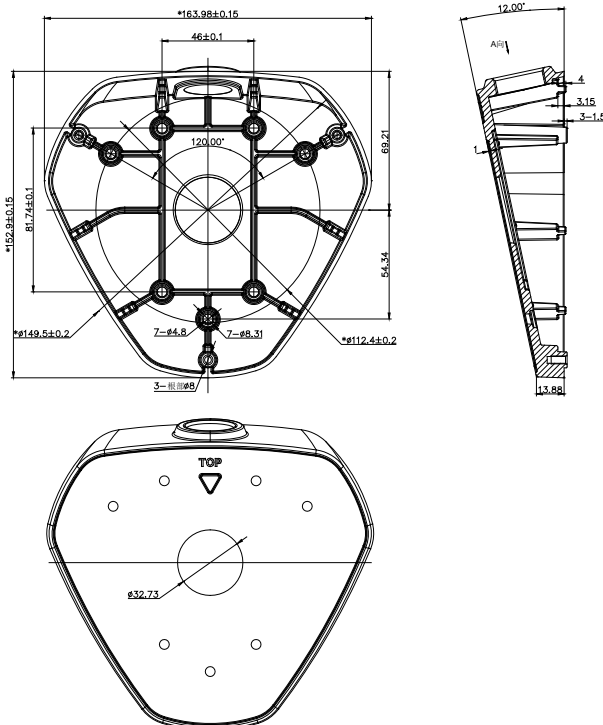

AB-FE

Base inclinée pour caméra Fisheye

AB-FE	
Apparence	Hikvision blanc
Champ d'application	Base inclinée pour caméra Fisheye
Matériel	Alliage d'aluminium
Dimensions	164 mm x 153 mm x 13,9 mm (6,46 x 6,02 x 0,55 po)
Poids	255 g (8,99 onces).

R

REMARQUES: Assurez-vous que les couleurs de différentes parties correspondent.

Installer la monture sur un plafond plat.

Le plafond doit supporter trois fois le poids de la caméra et la monture.

La charge maximale de la monture est 5 kg.

Caractéristiques

- Matériel en alliage d'aluminium avec traitement des surfaces en spray

Dimensions

NOTE : Le support actuel peut différer de l'image ci-dessus.

Correspond aux modèles suivants

DS-2CD63xxFxx-lx