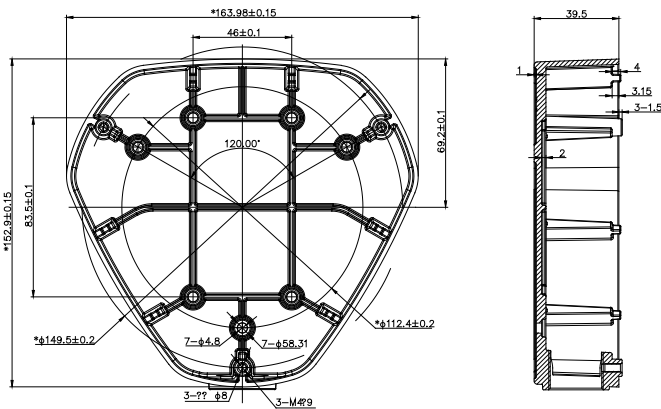

CB-FE

Élément de jonction pour caméra à œil de poisson

Caractéristiques principales

- Alliage d'aluminium avec traitement des surfaces en spray
- Résistant à l'eau

Dimensions

	CB-FE
Aspect	Hikvision blanc
Utilisation	Élément de jonction pour caméra à œil de poisson
Matériel	Alliage d'aluminium
Dimensions	164 mm x 153 mm x 40 mm (6,46" x 6,02" x 1,57")
Poids	295 g (10,41 onces)