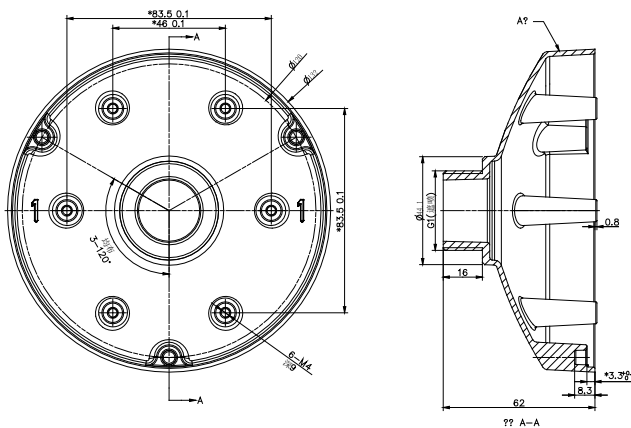

PC130

Kit de suspension pour caméra à dôme

Caractéristiques

- Alliage d'aluminium avec traitement des surfaces en spray
- Résistant à l'eau

| PC130 | |
|-------------|--------------------------------------|
| Aspect | Hikvision blanc |
| Utilisation | Kit de suspension pour caméra à dôme |
| Matériel | Alliage d'aluminium |
| Dimensions | 132 mm x 62 mm (5,19" x 2,44") |
| Poids | 190 g (6,7 onces) |

NOTE: Faites attention au mariage des couleurs.

Dimensions

NOTE: Le support réel peut être différent de celui montré dans l'image ci-dessus.

Compatible avec les caméras suivantes

DS-2CD41xxFxx-IZ
 DS-2CE56C5T-AVFIR
 DS-2CE56D5T-AIRZ
 DS-2CE56D5T-AVFIR
 DS-2CE56D5T-AVPIR3ZH

Commandez le modèle

PC130