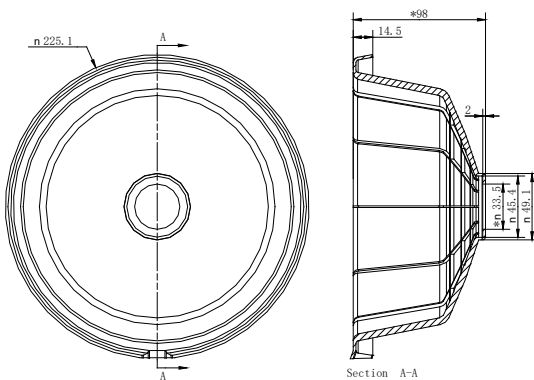

## SRSL

Protection contre la pluie/le soleil pour caméra à dôme montée en extérieur

	SRSL
Aspect	Hikvision blanc
Matériel	Composite à base de fibres
Dimension	Φ225,1 mm × 98 mm (8,85" × 3,85")
Poids	198 g (7,0 onces)

### Caractéristiques

- Matériel composite à base de fibres, très résistant
- La conception en « chute d'eau » empêche l'eau de pluie de rentrer dans le boîtier de la caméra
- Bloque la lumière directe du soleil et améliore la qualité de l'image
- Conçue pour protéger contre la pluie et résister au vent
- Limite le gel

### Dimensions

**NOTE:** La caméra à dôme réelle peut être différente de celle montrée dans l'image ci-dessus.