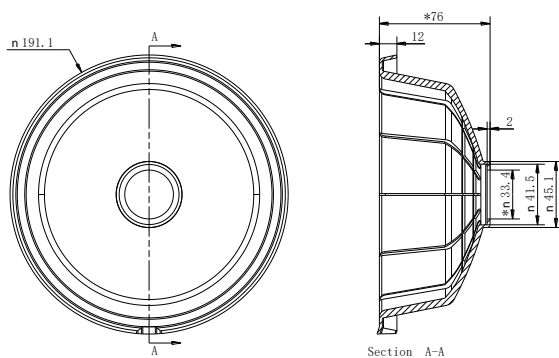

SRSM

Pare-pluie et pare-soleil pour caméra dôme extérieure

SRSM	
Apparence	Blanc Hikvision
Matériau	Fibre composite
Dimensions	Φ191,1 × 76 mm (7,52 x 2,99 po)
Poids	133 g (4,69 oz)

REMARQUE : Le mur doit résister à plus de trois fois le poids total de la caméra et de l'accessoire.

Caractéristiques principales

- Fibre composite à haute fiabilité
- Gouttière pour empêcher l'eau de pluie de pénétrer dans le boîtier de la caméra
- Protection contre la lumière directe du soleil pour une meilleure qualité d'image
- Conception à l'épreuve de la pluie et du vent
- Prévention de la congélation

Dimensions

Convient aux caméras suivantes

DS-2CD41xxFxx-IZ

DS-2CD21xxFWD-IS

DS-2CD21xxF-I

Code de modèle pour la commande

SRSM