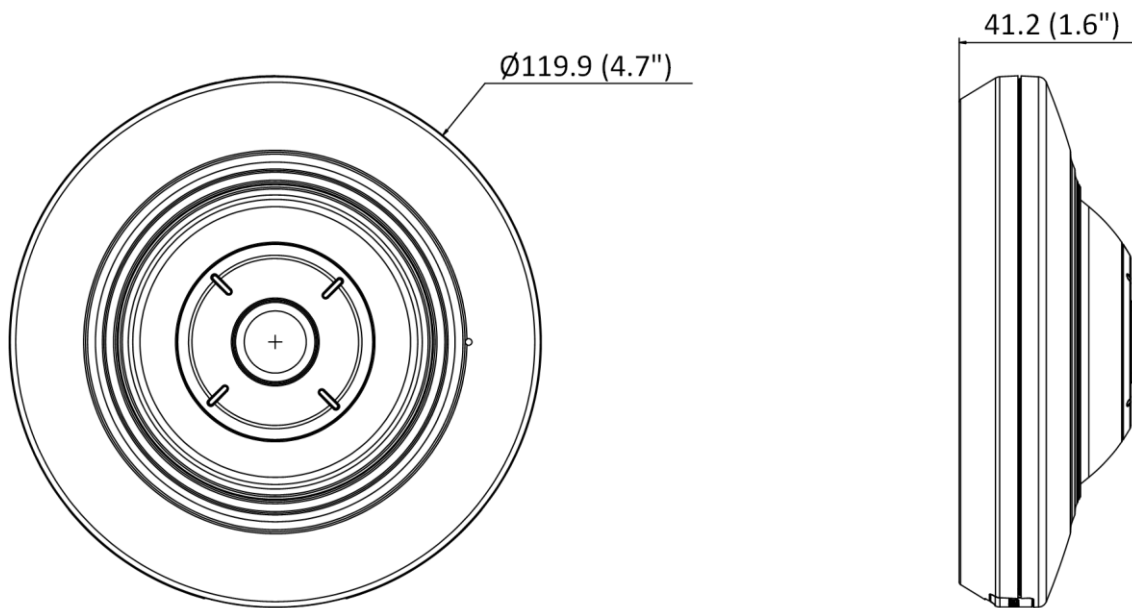

▪ **Available Model**

DS-2CD3956G2-ISU (1.05 mm)

▪ **Dimension**

Unit: mm (inch)

▪ **Accessory**

▪ **Optional**

DS-1297ZJ-M PP1-M Pendant Mount	DS-1294ZJ WM-C Wal Mount	DS-1281ZJ-DM27 AB-FE2 Inclined Ceiling Junction Box	DS-1299ZJ PP2 Pendant Mount	DS-1297ZJ PP1 Pendant Mount
				
DS-1297ZJ-ES PP1-ES Pendant Mount				
				