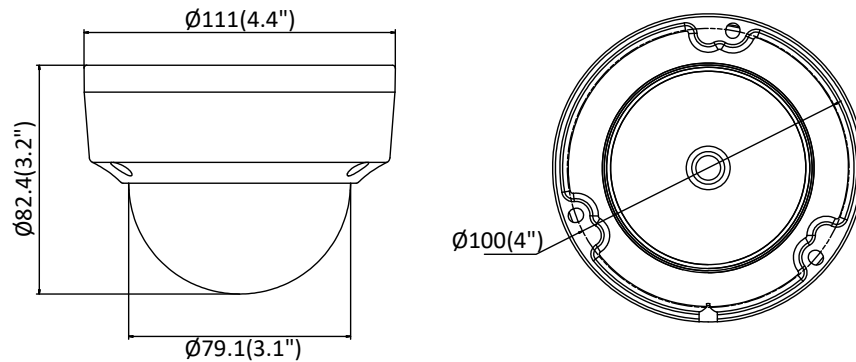

Accessoires (non inclus)

WMS Monture murale courte	CPM Monture en suspension	PC110 Monture en suspension de 110 mm	CB110 Base de conduit	CM Monture sur angle	PM Monture sur poteau	AB110 Base de conduit	SRS Déflecteur contre la pluie et le soleil

Contenu de la boîte (susceptible de changement sans préavis)

- Guide de démarrage rapide x 2
- Vis
- Connecteur de câble étanche
- Clé

Dimensions

Unités: mm
(pouces)