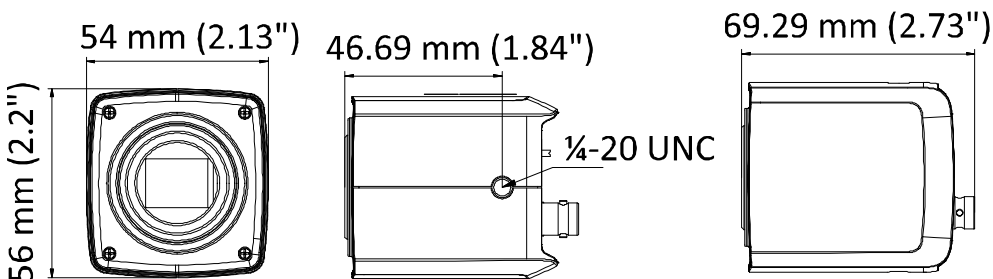

Modèles disponibles:

DS-DS-2CC12D8T-AMM

Spécifications

DS-2CC12D8T-AMM	
Caméra	
Capteur d'image	CMOS à balayage progressif de 2 Mpx
Système de signalisation	PAL/NTSC
Fréquence d'images	NTSC: 1080p à 30 ips
Résolution	1920 (H) × 1080 (V)
Illumination minimale	Couleur: 0,005 lux à (f/1,2, AGC activé), 0 lux avec IR
Vitesse d'obturation	NTSC: 1/30 s à 1/50 000 s
Monture d'objectif	Monture C/CS
Auto-iris	Commande directe
Synchronisation	Synchronisation interne
Plage dynamique étendue (WDR)	>120 dB
Menu	
AGC	Prise en charge
Mode jour/nuit	Auto, couleur, monochrome (noir et blanc)
Balance des blancs	ATW/MANUEL
Masque de confidentialité	ON/OFF, 4 masques de confidentialité programmables
Détection de mouvement	4 zones de mouvement programmables
Compensation de contre-jour	Prise en charge
DNR 3D (réduction du bruit numérique)	Niveau 1 à 10
Langue	Anglais, chinois
Fonctions	Luminosité, netteté, miroir
Interface	
Sortie vidéo	1 sortie analogique HD/1 sortie CVBS [75 Ω/BNC]
Général	
Conditions de fonctionnement	-30° C à 60° C (-22° F à 140° F), humidité: 80% ou moins (sans condensation)
Alimentation	12 VCC ± 25% -A: 24 VCA ± 25%
Consommation	Maximum 3 W
Matériel	Métal
Communication	Up-the-Coax, protocole: HIKVISION-C (sortie TVI)
Dimensions	69,29 mm × 54 mm × 56 mm (2,73 po × 2,13 po × 2,2 po)
Poids	Environ 0,39 lb (175 g)

Dimensions

Accessoires

			
TV2710D-MPIR Objectif varifocal 2,7 mm à 10 mm manuel (f/1,4)	WBS Monture murale courte pour caméra réseau	CHB Boîtier extérieur avec support	DS-1H18 Balun vidéo